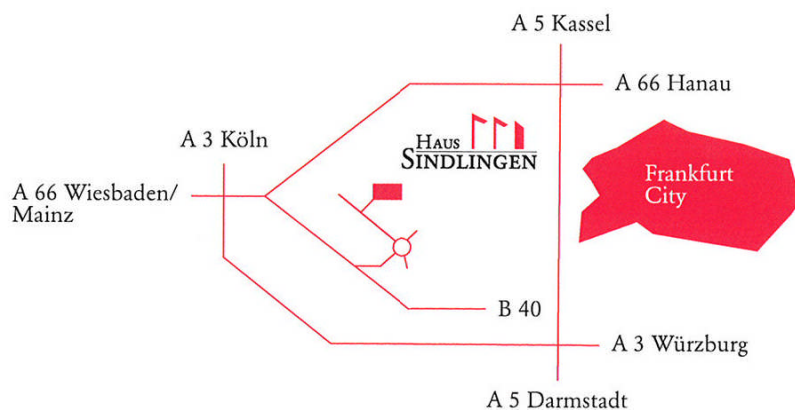

Bundestreffen der niedergelassenen Anästhesisten 11.11.06, 13:10 Uhr Frankfurt/Main

Anfahrt:

Das Haus Sindlingen,
Sindlinger Bahnstraße 124,
65931 Frankfurt am Main
ist wie folgt zu erreichen:

Anfahrt mit dem PKW

Über die A 66 bis zum
Krifteler Dreieck (Ausfahrt
13). Dann weiter die B 40
Richtung Sindlingen bis zum
Hinweisschild Sindlingen auf
die Höchster-Farben-Straße.
Die Höchster-Farben-Straße
bis zum Kreisel fahren, am
Kreisel dann die 4. Ausfahrt
in die Sindlinger Bahnstraße
bis zum Haus Sindlingen
nehmen.

Die Parkmöglichkeiten am Veranstaltungsgebäude sind begrenzt. Öffentliche
Parkplätze liegen etwa 250m entfernt an den Sportplätzen oder am Bahnhof.

Anfahrt mit der S-Bahn:

Vom Hauptbahnhof Frankfurt/Main (tief,) mit der S-Bahn-Linie S1 bis zur Haltestelle
Sindlinger Bahnhof, der anschließende Fußweg beträgt rd. 4 Min.

Abfahrtszeiten hin sind alle 15-30 Min, z.B.12:12/ 12:27/ 12:42 Uhr, die Fahrtzeit
beträgt 17 Min.

Zurück geht es z.B. 17:04 Uhr oder 17:29 Uhr.

Vom Flughafen:

Der Flughafen liegt ca. 10 km vom Haus Sindlingen entfernt, wenn man die S-Bahn
wählt, vom Regionalbahnhof am Flughafen zum Hauptbahnhof fahren und dort
umsteigen, ca. 40 Min.